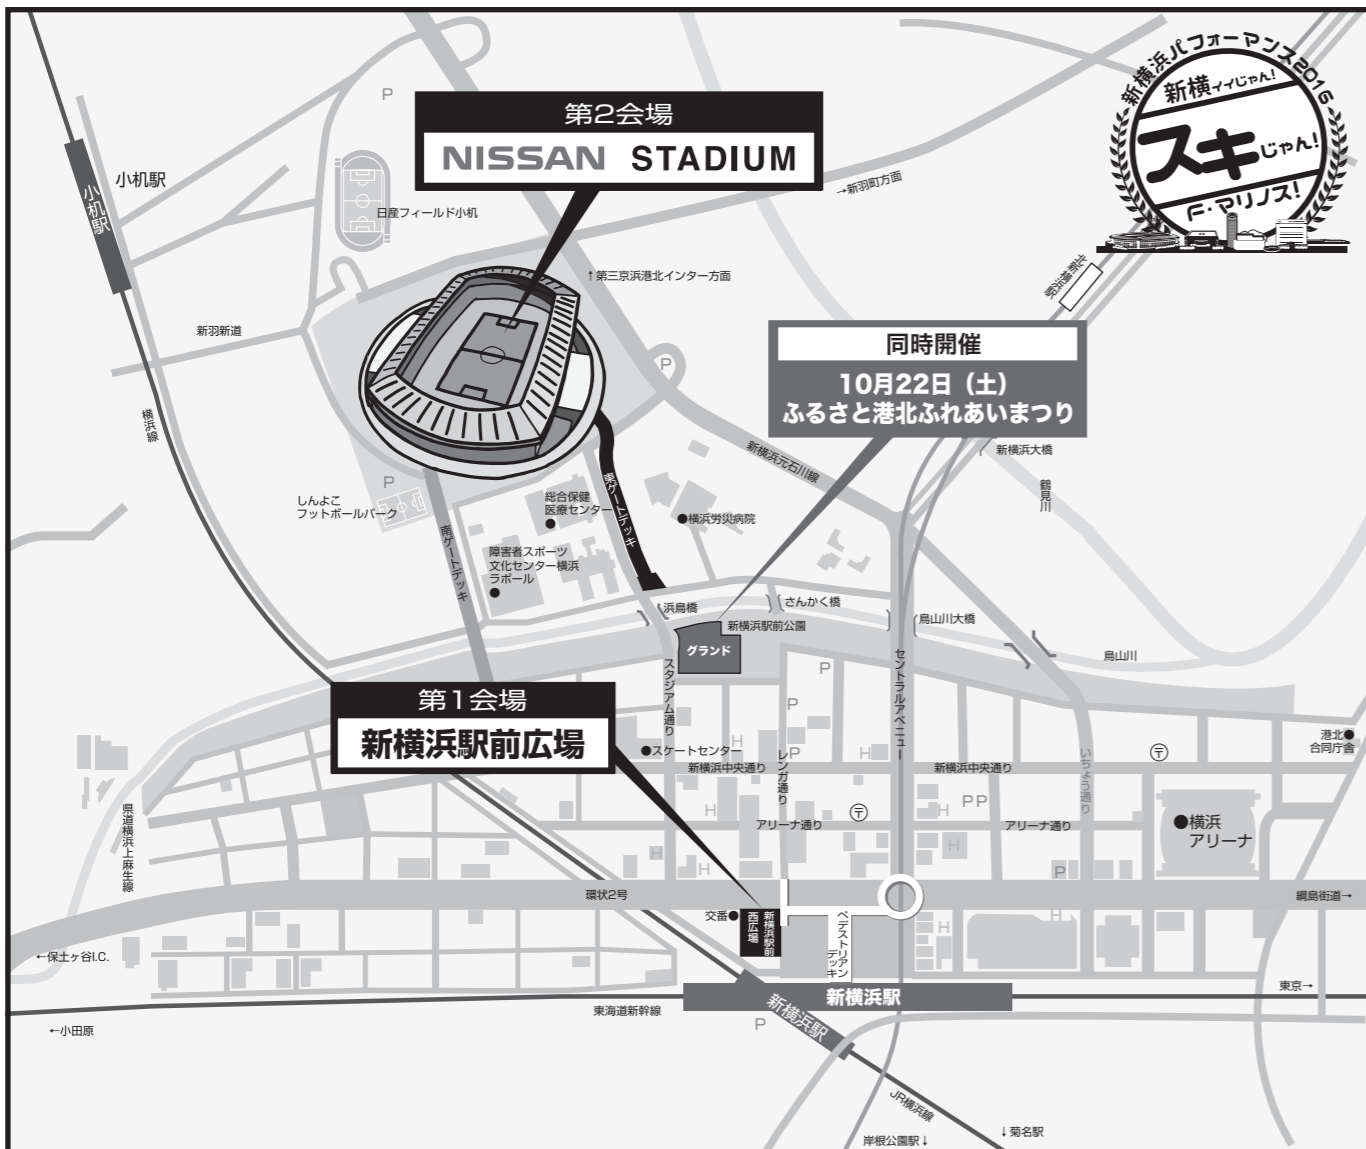

10月22日(土)・23日(日)の2日間を通し、新幹線を利用した日本全国から横浜への陸の玄関口である新横浜の駅前広場を第1会場、また新横浜のランドマークである日本最大級の日産スタジアムを第2会場とし、24回目の「新横浜パフォーマンス2016」を盛大に開催致します。

新横浜駅前西広場会場では、和太鼓の演奏&パフォーマンス「SHINYOKO TAIKO FESTA 2016」のステージをお楽しみいただけます。

そして、日産スタジアム会場では、22日(土)に我々が「横浜F・マリノス」がガンバ大阪を迎え撃つ他、2日間を通し「B級グルメゾーン」の実施。そんな美味しいモノを食べて参加する「豪華賞品が当たる大抽選会」、新横浜のマスコットキャラクター「かもねくん」のお友達と一緒に楽しむ「キャラクターイベント」も開催する他、第1会場と第2会場を巡って新横浜の秘密を解く「新横イイじゃん!宝探しゲーム(仮称)」を実施します。

その他、「スキじゃんF・マリノス!応援企画(仮称)」などなど、沢山のイベントを実施する予定です。

そして、メインステージでは昨年爆発的な盛り上がりを見せたストリートダンスコンテストとストリートダンスバトルを中心とした「Shinyoko DANCE Carnival 2016」を中心に実施致します。

(企画概要1~2参照)

その他にも昨年同様、みなさんが、あっ!と驚くサプライズ企画も予定しております。

どうぞ、新横浜パフォーマンス2016「新横イイじゃん!スキじゃんF・マリノス!」にご期待いただきたいと思います。

第1会場【新横浜駅前西広場】10月22日(土)・23日(日) 10:00~18:00(予定)

新横浜駅を出て左手の西広場会場(ヴィスタウォーク側)のステージにおいて、日本の伝統文化である和太鼓の演奏&パフォーマンス「SHINYOKO TAIKO FESTA 2016」を実施致します。

数十人の演者による一糸乱れぬ演奏やパフォーマンスは心にも身体にも響き渡ります!

昨年、その見事な演奏に酔いしれた人も多くいたはず。。。そう、またまた100人太鼓も実施致します。(実施時間・場所は当日要確認)